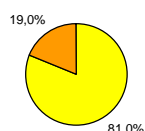

### Répartition des visites

MOIS CALENDRAIRE : **SEPTEMBRE 2009**  
PERIODE DE REFERENCE : **Semaines 36 à 39**

<b>TOTAL DES VISITES DU MOIS CALENDRAIRE</b>	<b>6 219 883</b>
<b>Dont Visites France</b>	<b>5 041 056</b>