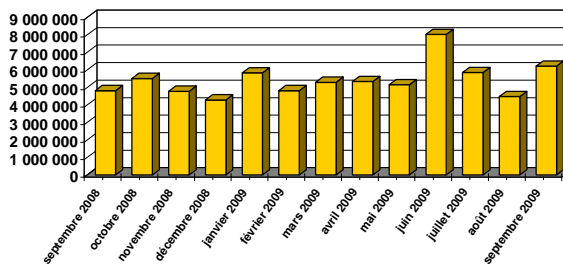

VISITES MENSUELLES : RAPPEL DES RESULTATS DES 12 DERNIERS MOIS

septembre	2008	4 822 505
octobre	2008	5 513 653
novembre	2008	4 786 524
décembre	2008	4 291 524
janvier	2009	5 831 483
février	2009	4 816 947
mars	2009	5 290 769
avril	2009	5 345 157
mai	2009	5 156 256
juin	2009	8 031 834
juillet	2009	5 849 471
août	2009	4 481 207
septembre	2009	6 219 883