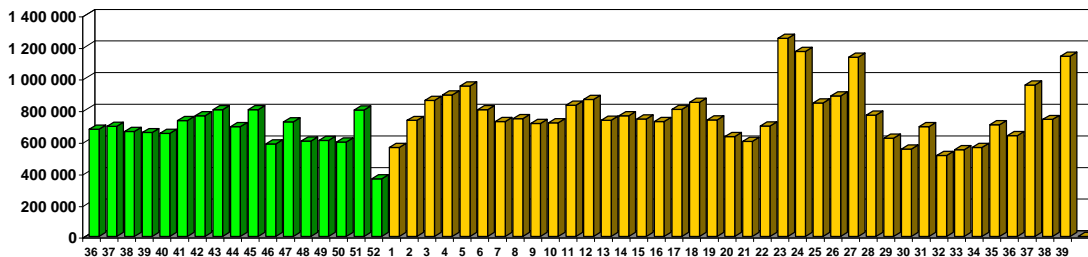

VISITEURS HEBDOMADAIRES : RAPPEL DES RESULTATS DES 52 DERNIERES SEMAINES :

de la semaine 36 (2008) à la semaine 40 (2009)

36	2008	678 721	50	2008	598 369	12	2009	866 870	26	2009	889 359
37	2008	697 162	51	2008	800 679	13	2009	734 706	27	2009	1 133 609
38	2008	663 756	52	2008	364 119	14	2009	763 636	28	2009	767 050
39	2008	657 549	1	2009	562 936	15	2009	743 610	29	2009	622 873
40	2008	651 765	2	2009	734 412	16	2009	726 507	30	2009	552 706
41	2008	732 933	3	2009	861 666	17	2009	804 866	31	2009	695 683
42	2008	763 128	4	2009	895 087	18	2009	848 495	32	2009	513 138
43	2008	802 857	5	2009	951 497	19	2009	737 786	33	2009	549 911
44	2008	695 438	6	2009	803 039	20	2009	631 249	34	2009	562 453
45	2008	802 723	7	2009	727 915	21	2009	601 262	35	2009	706 659
46	2008	584 744	8	2009	745 982	22	2009	699 625	36	2009	638 086
47	2008	726 197	9	2009	716 003	23	2009	1 253 751	37	2009	958 228
48	2008	604 397	10	2009	718 581	24	2009	1 170 746	38	2009	740 478
49	2008	607 376	11	2009	831 163	25	2009	845 234	39	2009	1 140 619